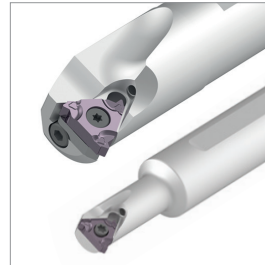

- Com quebra-apanas
- Excelente desempenho

Ferramentas antivibratórias Vortex

- Escoamento de aparas otimizado;
- Aço especial antivibratório para relações até 5xD;
- Gama completa com refrigeração interna.

KIT DE ROSCAGEM

	 07IR + VORTEX	 Dmin	 TPM sinterizado, excelente controlo de aparas	
Código do kit	1 un. barra Vortex	Dmin	5 unid. de pastilhas 07IR	Preço do KIT
KIT-TPM-V01	NT-V10H-SIR07-08	8	07IRA60-TPM JP5125	€ 136,40
KIT-TPM-V02	NT-V10H-SIR07-08	8	07IRA55-TPG JP5125	€ 153,00

	 11IR + VORTEX	 Dmin	 TPM sinterizado, excelente controlo de aparas	
Código do kit	1 un. barra Vortex	Dmin	5 unid. de pastilhas 11IR, 1 peça por tipo	Preço do KIT
KIT-TPM-V03	NT-V10M-SIR11-10	10	11R100ISO-TPM JP5125	€ 112,00
			11R150ISO-TPM JP5125	
			11R200ISO-TPM JP5125	
			11RA55-TPM JP5125	
			11RA60-TPM JP5125	
KIT-TPM-V04	NT-V16M-SIR11-12	12	11R100ISO-TPM JP5125	€ 115,30
			11R150ISO-TPM JP5125	
			11R200ISO-TPM JP5125	
			11RA55-TPM JP5125	
			11RA60-TPM JP5125	
KIT-TPM-V05	NT-V16M-SIR11-15	15	11R100ISO-TPM JP5125	€ 128,50
			11R150ISO-TPM JP5125	
			11R200ISO-TPM JP5125	
			11RA55-TPM JP5125	
			11RA60-TPM JP5125	